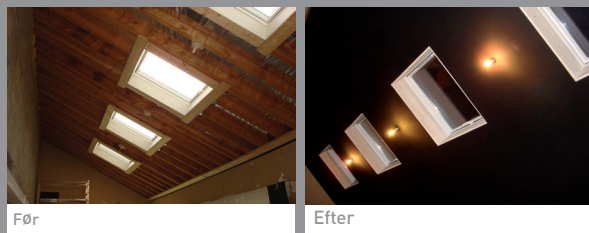

clipso sound®
Akustik, støjreduktion

Hør kvaliteten !

I vores moderne verden er akustisk komfort i omgivelserne en vigtig kvalitetsparameter både hjemme, i fritiden og på arbejdet.

Efter flere års intense undersøgelser, har CLIPSO® udviklet CLIPSO Sound® udvalget af akustiske beklædninger. 250.000 mikro-perforeringer per m² i beklædningen, plus en lydabsorbent, giver en høj akustisk effekt, nemlig : $\alpha_s = 1$ – Rating : A * Herved reduceres op til 90% af støjen (tale, musik, etc.) til forbedring af den akustiske komfort.

Den perfekte kombination af komfort og stil.

* Der er regnet med 55mm frirum og 100mm glassuld bag beklædningen.